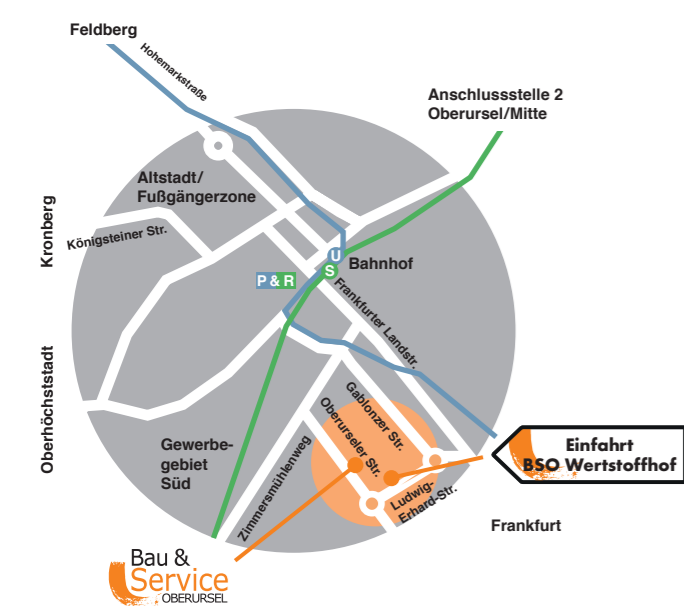

**Schadstoffmobil: Termine und Standorte**

1. Quartal 2025
<b>Samstag, 25.01.2025</b>
Oberursel   Oberurseler Str. 54 (P städtischer Bauhof)   08.00–12.00 Uhr
<b>Montag, 10.02.2025</b>
Bommersheim   P Reithalle, Kalbacher Straße   13.30–15.30 Uhr
<b>Dienstag, 11.02.2025</b>
Stierstadt   Eichenstraße, vor dem Haus Nr. 22   14.00–15.30 Uhr
<b>Donnerstag, 13.02.2025</b>
Oberursel   Herzbergstr., P Liebfrauenkirche   09.00–11.00 Uhr
Oberursel   Herzog-Adolf-Str., gegenüber Nr. 9–11 (über Königsteiner Str.)   11.30–12.30 Uhr
<b>Dienstag, 18.02.2025</b>
Oberstedten   Bergweg, vor dem Haus Nr. 51   15.30–16.45 Uhr
<b>Dienstag, 25.02.2025</b>
Stierstadt   P hinter St.-Sebastian-Kirche, Römerstr.   09.00–11.00 Uhr
<b>Mittwoch, 26.02.2025</b>
Oberstedten   P Alter Friedhof, Im Gartenfeld   14.00–15.15 Uhr
<b>Mittwoch, 12.03.2025</b>
Oberursel   Im Rosengärten, Zufahrt Forsthausweg 12   11.30–13.00 Uhr
Oberursel   Marxstr., gegenüber dem DRK (entlang der Wiese)   13.30–15.30 Uhr
Weißkirchen   Verlängerte Niederurseler Straße (Feld), Kreuzung Breiter Weg   16.00–17.30 Uhr

**Wertstoffhof BSO, Zufahrt über Ludwig-Erhard-Str. 36**  
 Einlasszeiten:  
 Mo.: geschlossen  
 Di. und Mi.: 8.00 Uhr – 15.50 Uhr  
 Do.: 12.00 Uhr – 15.50 Uhr  
 Fr.: 9.00 Uhr – 17.50 Uhr  
 Sa.: 9.00 Uhr – 13.50 Uhr  
 An den hessischen Feiertagen und Karfreitag, Heiligabend und Silvester bleibt der Wertstoffhof geschlossen.